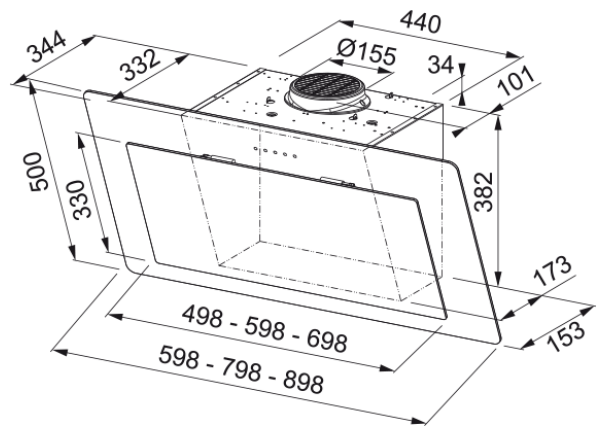

Haube Neo FNO 905 BK | 330.0591.773

Kopffreiheitshaube Neo, FNO 905 BK 90 cm, Schwarz, inkl. Aktivkohlefilter, Motorstutzen, Umluftgitter

Produktinformationen

Dunstabzugshauben Kategorie Vertikal

Oberflächenfinish Glas schwarz

Abmessungen

Breite in mm 900.0

Durchmesser Abluftstutzen 150

Energiewerte

Anschluss EU

Jährlicher Energieverbrauch 43.5

Dynamische Wirkungsgradklasse A

Lichteffizienzklasse A